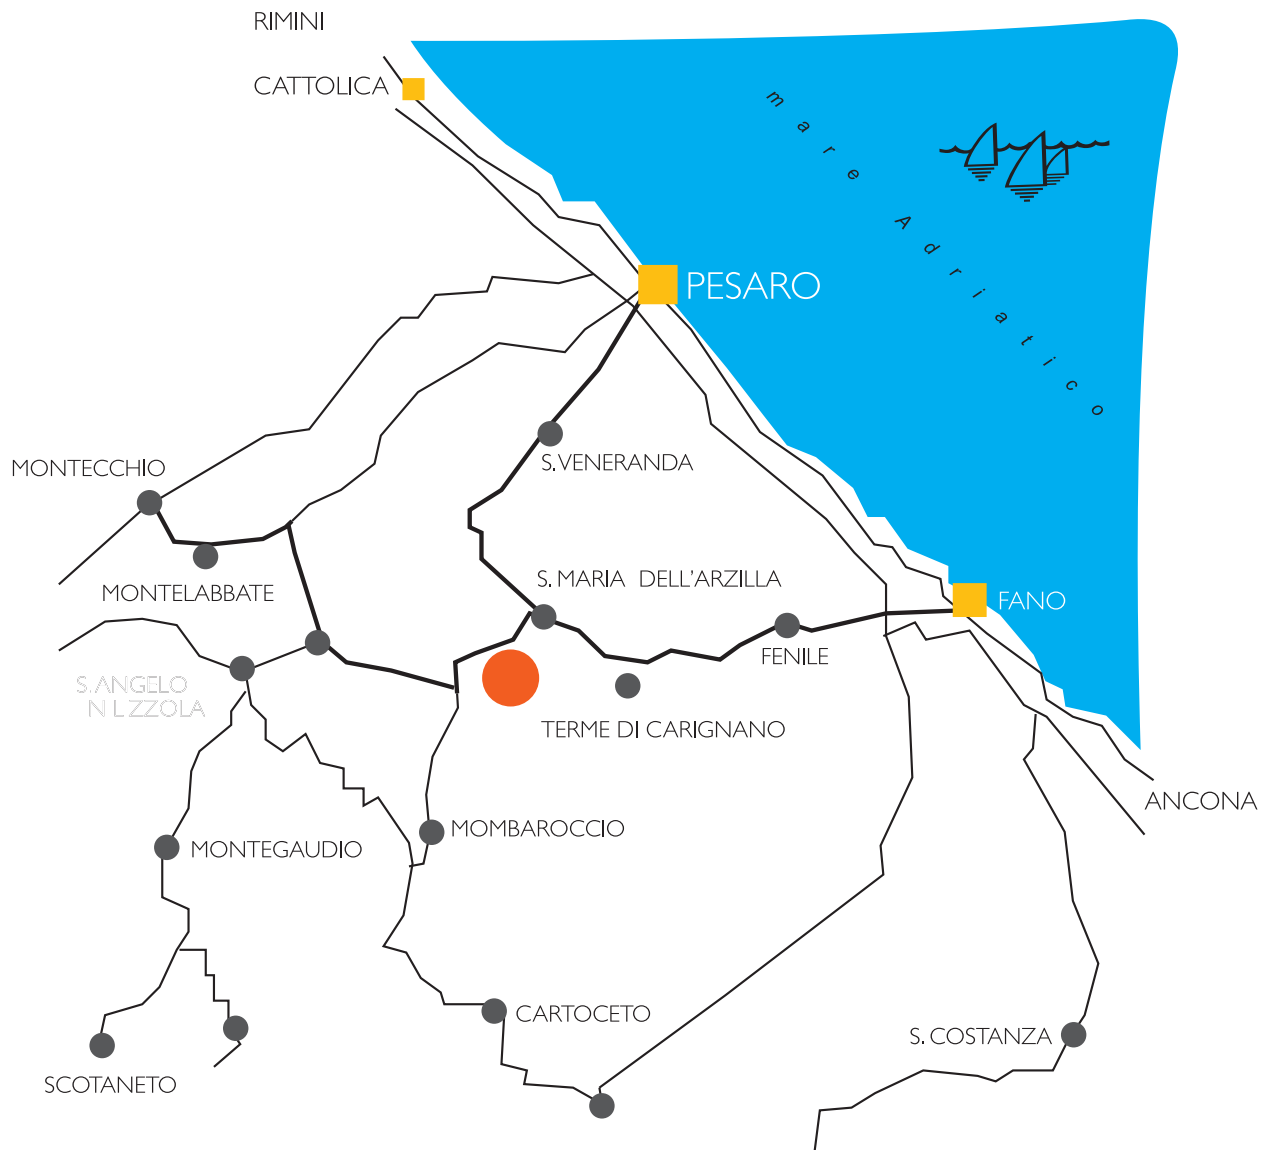

### IN AUTO

All'uscita dell'autostrada di Pesaro girare a destra. Alla seconda rotonda girare a destra e continuare per direzione via Giolitti. Prendere la strada interquartieri direzione Santa Maria dell'Arzilla. A Santa Maria dell'Arzilla al bivio girare a destra direzione Mombarroccio. Seguire la strada e dopo 2 km sulla vostra sinistra troverete Isam s.p.a. divisione Vama cucine. [Durata percorso 25 minuti]

### INTRENO

Stazioni ferroviarie più vicine:  
Pesaro, Fano

### IN AEREO

Aeroporti più vicini:  
Falconara, Rimini, Bologna.